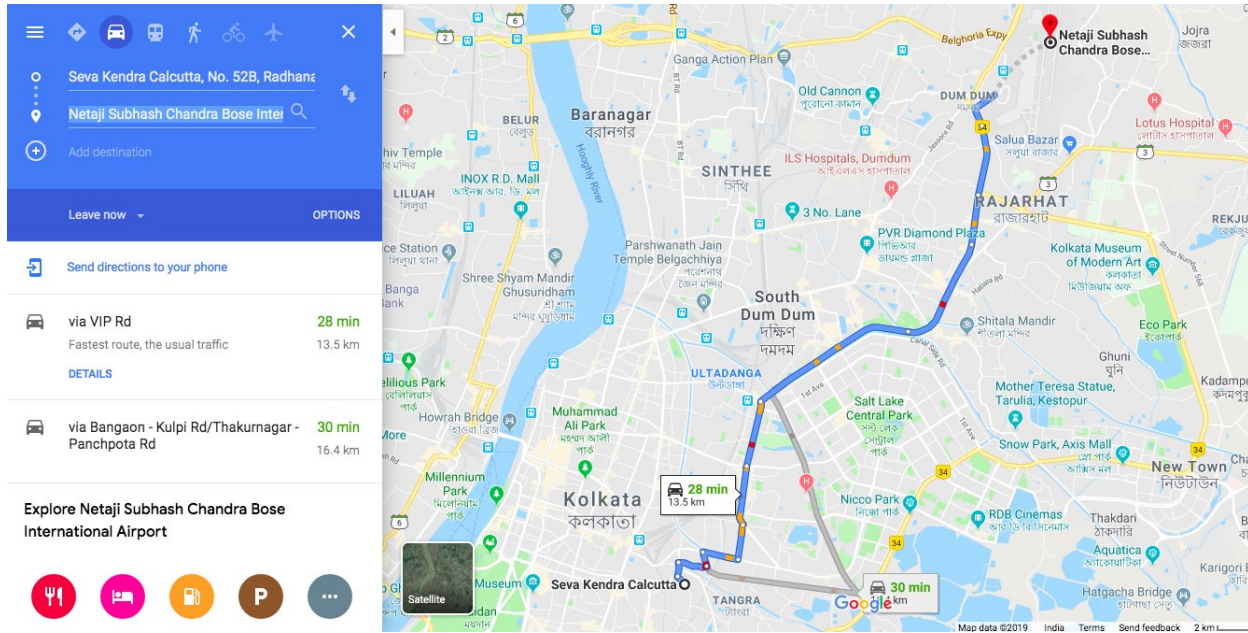

3) सेवा केंद्र कलकत्ता कैसे पहुंचे:

सेवा केन्द्र कोलकाता, तक शहर के विभिन्न हिस्सों से आसानी से पहुंचा जा सकता है। निकटतम रेलवे स्टेशन सियालदह रेलवे स्टेशन 1.7 किमी है, जबकि हावड़ा रेलवे स्टेशन आयोजन स्थल से 7.5 किमी दूर है। निकटतम हवाई अड्डा नेताजी सुभाष चंद्र बोस अंतरराष्ट्रीय हवाई अड्डा, दम दम, कोलकाता, 13.5 किमी है।

गंगा : +91 98410 11215

स्थान मानचित्र :

1. नेताजी सुभाष चंद्र बोस अंतरराष्ट्रीय हवाई अड्डे से सेवा केन्द्र कलकता

2. सियालदह रेलवे स्टेशन से सेवा केन्द्र कलकता

3. हावड़ा रेलवे स्टेशन से सेवा केन्द्र कलकता

The image shows a Google Maps interface with the following elements:

- Search Bar:** Contains the origin "Howrah Junction railway station, Howrah" and the destination "Seva Kendra Calcutta, 52B, Radhanath Ch".
- Transport Modes:** Icons for Best, Car (34 min), Bus (30 min), Walking (1 hr 12), and other modes.
- Route Options:**
 - via Lenin Sarani Rd:** 34 min, 7.5 km. Labeled as "Best route now due to traffic conditions".
 - via Brabourne Rd and Lenin Sarani:** 33 min.
- Map:** Shows the city of Kolkata with a highlighted route from Howrah Junction railway station to Seva Kendra Calcutta. A "Collapse side panel" button is visible on the map.
- Map Controls:** Includes a "Layers" button, zoom in (+) and zoom out (-) buttons, and a "Send feedback" link.