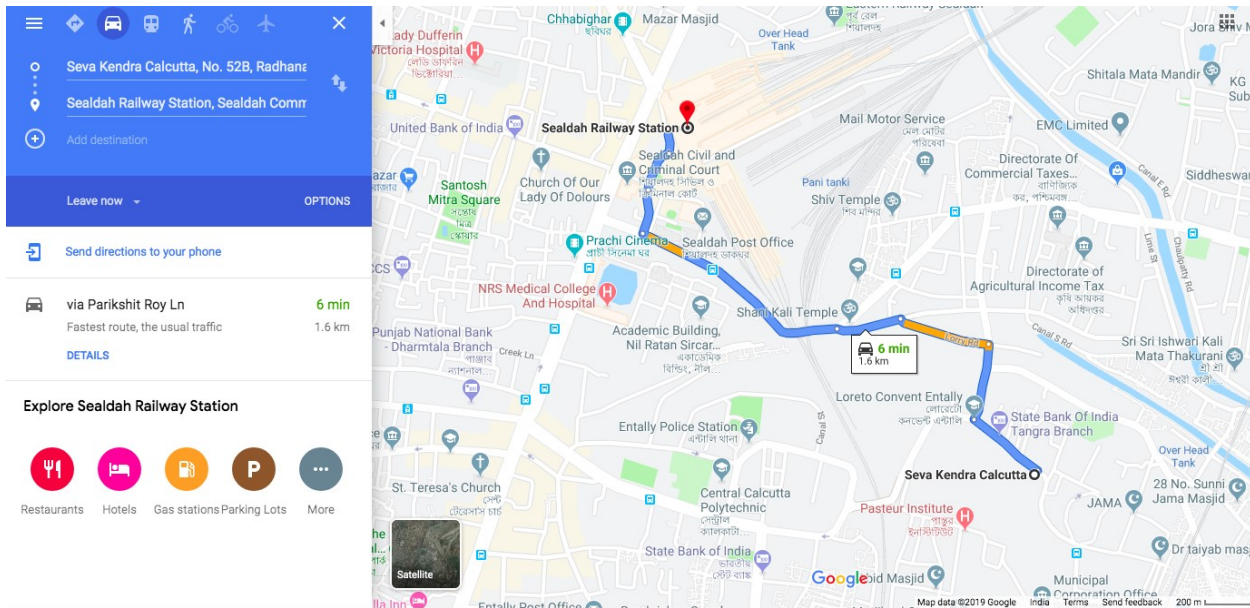

3) सेवा केंद्र कलकत्ता कैसे पहुंचे:

सेवा केन्द्र कोलकाता, तक शहर के विभिन्न हिस्सों से आसानी से पहुंचा जा सकता है। निकटतम रेलवे स्टेशन सियालदह रेलवे स्टेशन 1.7 किमी है, जबकि हावड़ा रेलवे स्टेशन आयोजन स्थल से 7.5 किमी दूर है। निकटतम हवाई अड्डा नेताजी सुभाष चंद्र बोस अंतरराष्ट्रीय हवाई अड्डा, दम दम, कोलकाता, 13.5 किमी है।

गंगा : +91 98410 11215

स्थान मानचित्र :

1. नेताजी सुभाष चंद्र बोस अंतरराष्ट्रीय हवाई अड्डे से सेवा केन्द्र कलकता

2. सियालदह रेलवे स्टेशन से सेवा केन्द्र कलकता

3. हावड़ा रेलवे स्टेशन से सेवा केन्द्र कलकता

The image shows a Google Maps interface with the following elements:

- Search Bar:** Contains the origin "Howrah Junction railway station, Howrah" and the destination "Seva Kendra Calcutta, 52B, Radhanath Ch".
- Transport Modes:** Icons for Best, Car (34 min), Bus (30 min), Walking (1 hr 12), and other modes.
- Route Options:**
 - via Lenin Sarani Rd:** 34 min, 7.5 km. Labeled as "Best route now due to traffic conditions".
 - via Brabourne Rd and Lenin Sarani:** 33 min.
- Map:** Shows the city of Kolkata with a highlighted route from Howrah Junction railway station to Seva Kendra Calcutta. A "Collapse side panel" button is visible on the map.
- Map Controls:** Includes a "Layers" button, zoom in (+) and zoom out (-) buttons, and a "Send feedback" link.